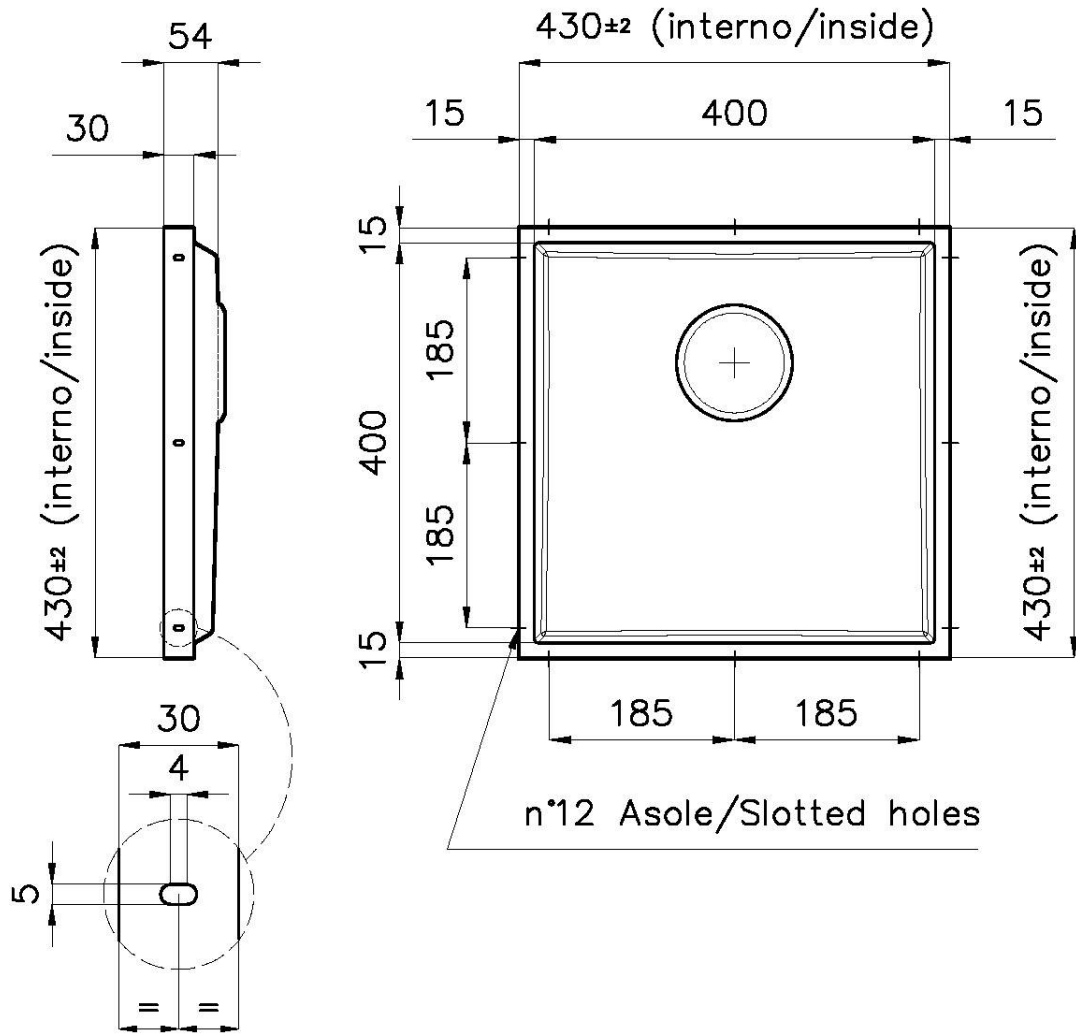

PHANTOM BASE - 12 mm

Los fondos de fregadero Phantom BASE están especialmente diseñados para acoplarse con fregaderos construidos a partir de losa. El canal perimetral facilita una perfecta y sencilla fijación. Esta versión de Phantom BASE es compatible con láminas de 12 mm de espesor.

DETALLES

Material

Acero inoxidable AISI 304

Texture Foster cepillado

Acabado PVD

Colorante Gold

Dimensiones 530 x 430 mm

Número de cubetas 1 cubeta

Medida de la cubeta 506 x 406 mm

Dotaciones estándar Desagüe, rebosadero Foster y tubo corrugado universal (para instalar diferentes rebosaderos), Caja de embalaje

Hueco de encastre Ver ficha técnica

Desagüe Desagüe 3.5 "

Notas: Para chapas de 12 mm de espesor

DIBUJOS TÉCNICOS

DETTAGLIO PER TROPPO PIENO / OVERFLOW DETAILS

GALERÍA

ACCESORIOS OPCIONALES

Cesta blanca de acero inoxidable
8612 000

Cesta portaplatos inox
8100 201

Cubeta blanca
8153 100